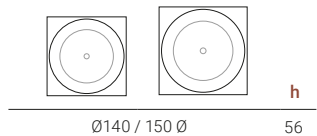

Quadrata / Cuadrada / Quadrado