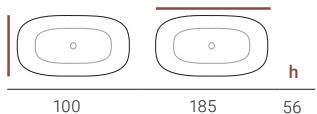

Ovale / Oval / Oval