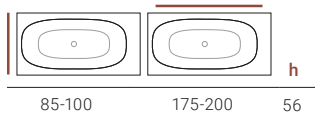

Forme e misure / Formas y medidas / Formas e medidas

Rettangolare / Rectangular / Rectangular