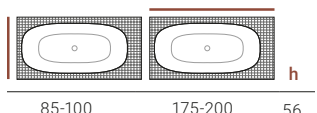

Free Design Rettangolare / Rectangular / Rectangular